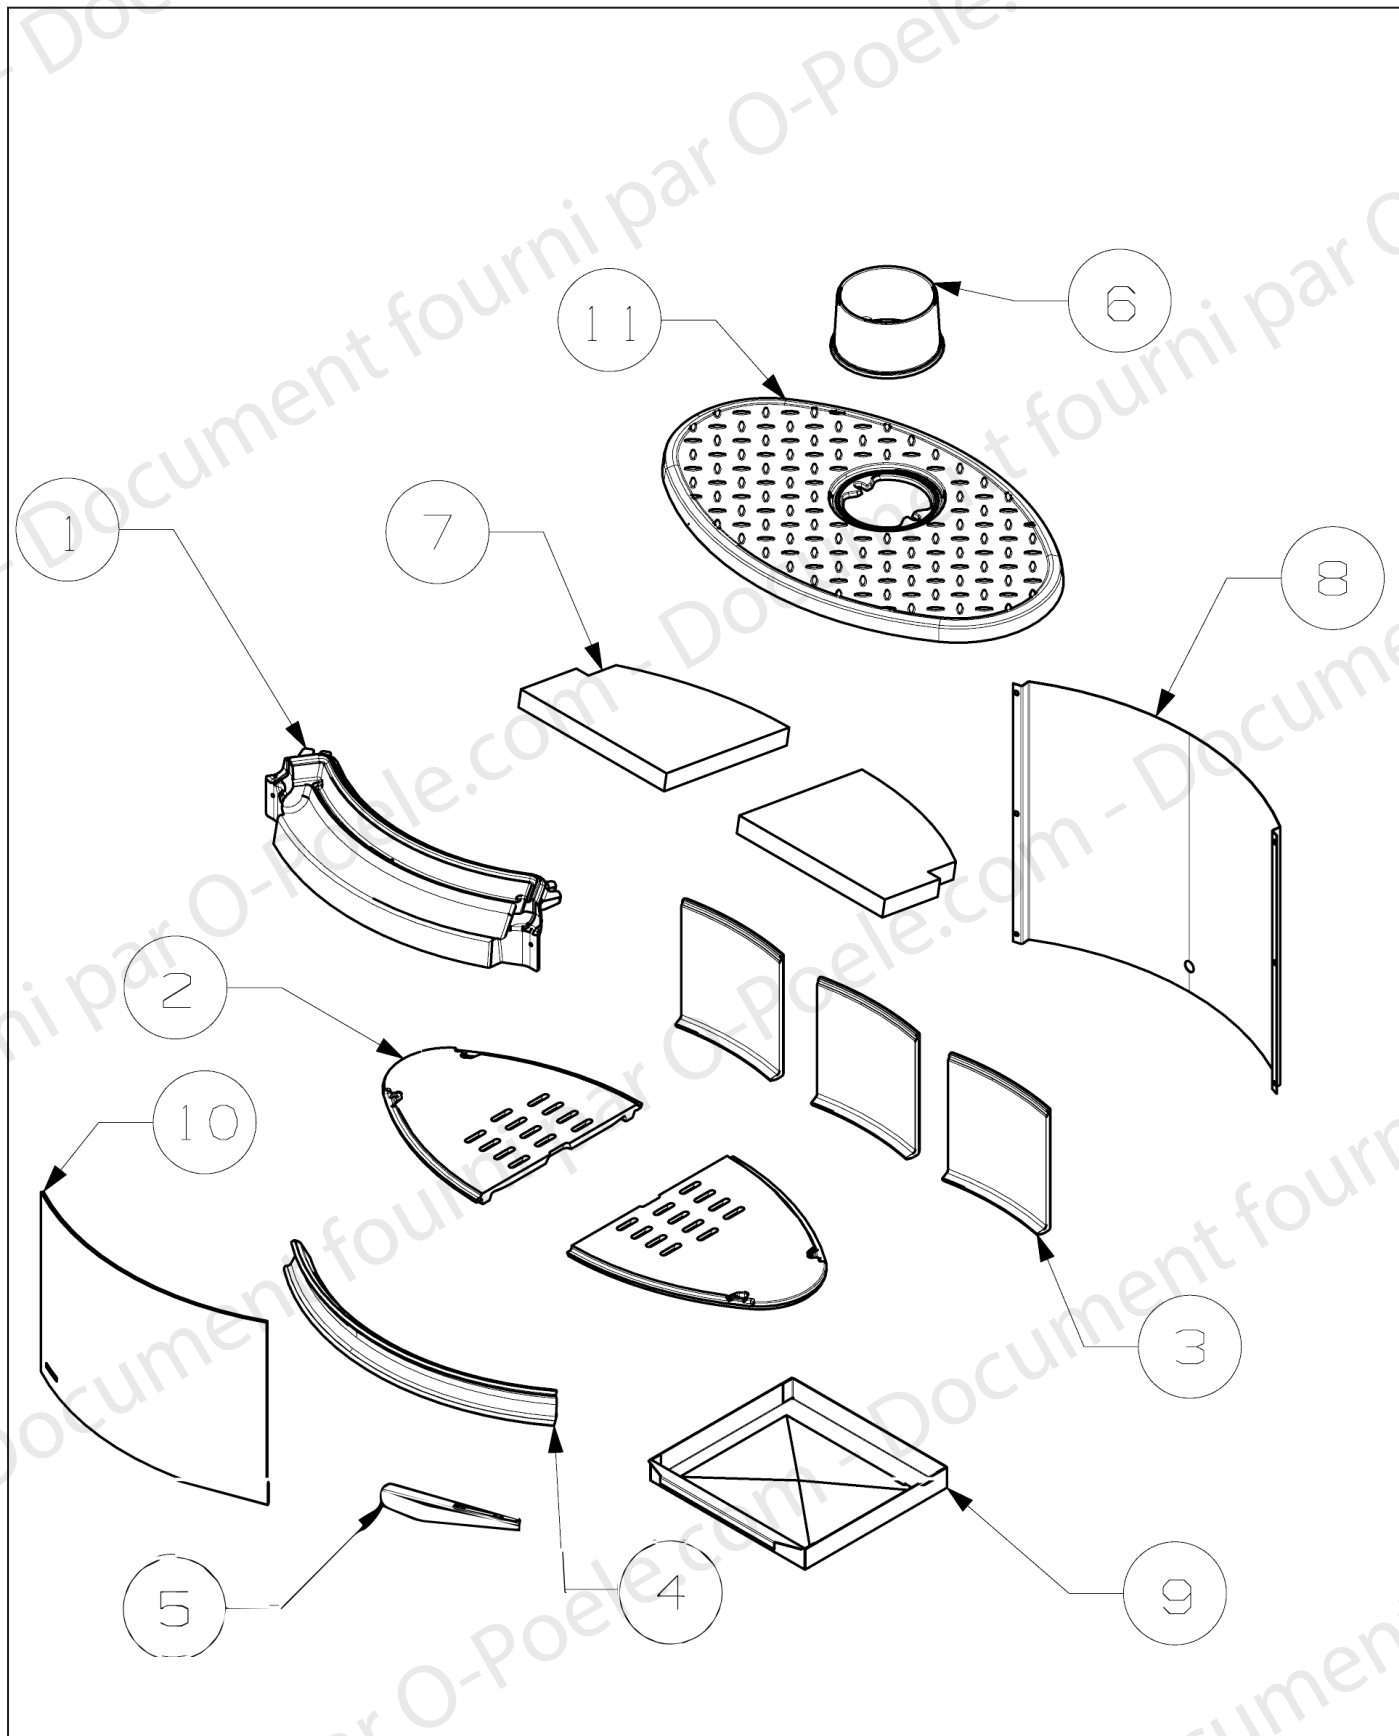

SUPRO

KYO
Code FR9010540B

Appareils TAURUS
Service après vente

Poêle bois

KYO

N°	CODE	REF.	LA DESCRIPTION	UNITÉ
1	FR0048630B	36885	CONDUCTEUR D'AIR	1
2	FR0031760B	36886	PLAQUE DE SOLE	2
3	FR0037370B	36887	PLAQUE INTERIEUR ARRIERE	3
4	FR0031490B	36888	GARDE BUCHE	1
5	FR0038120B	36889	POIGNEE	1
6	FR0022350B	36890	BUSELOT	1
7	FR0044220B	36891	DEFLECTEUR VERMICULITE	2
8	FR1085260B	36892	PLAQUE DE PROTECTION	1
9	FR1021550B	40551	CENDRIER ES	1
10	FR0045880B	36894	VITRE	1
11	FR0035050B	44837	LOT DE 4 PIEDS BOIS	1
12	FR0037450B	40513	DESSUS NOIR	1
	FR0001790B	3265	JOINT DE PORTE 2.2M	2.2M
	FR0033680B	45454	JOINT 7X3 1,9m	1.9M
	FR0034340B	2622	JOINT DE VITRE 1.6M	1.6M